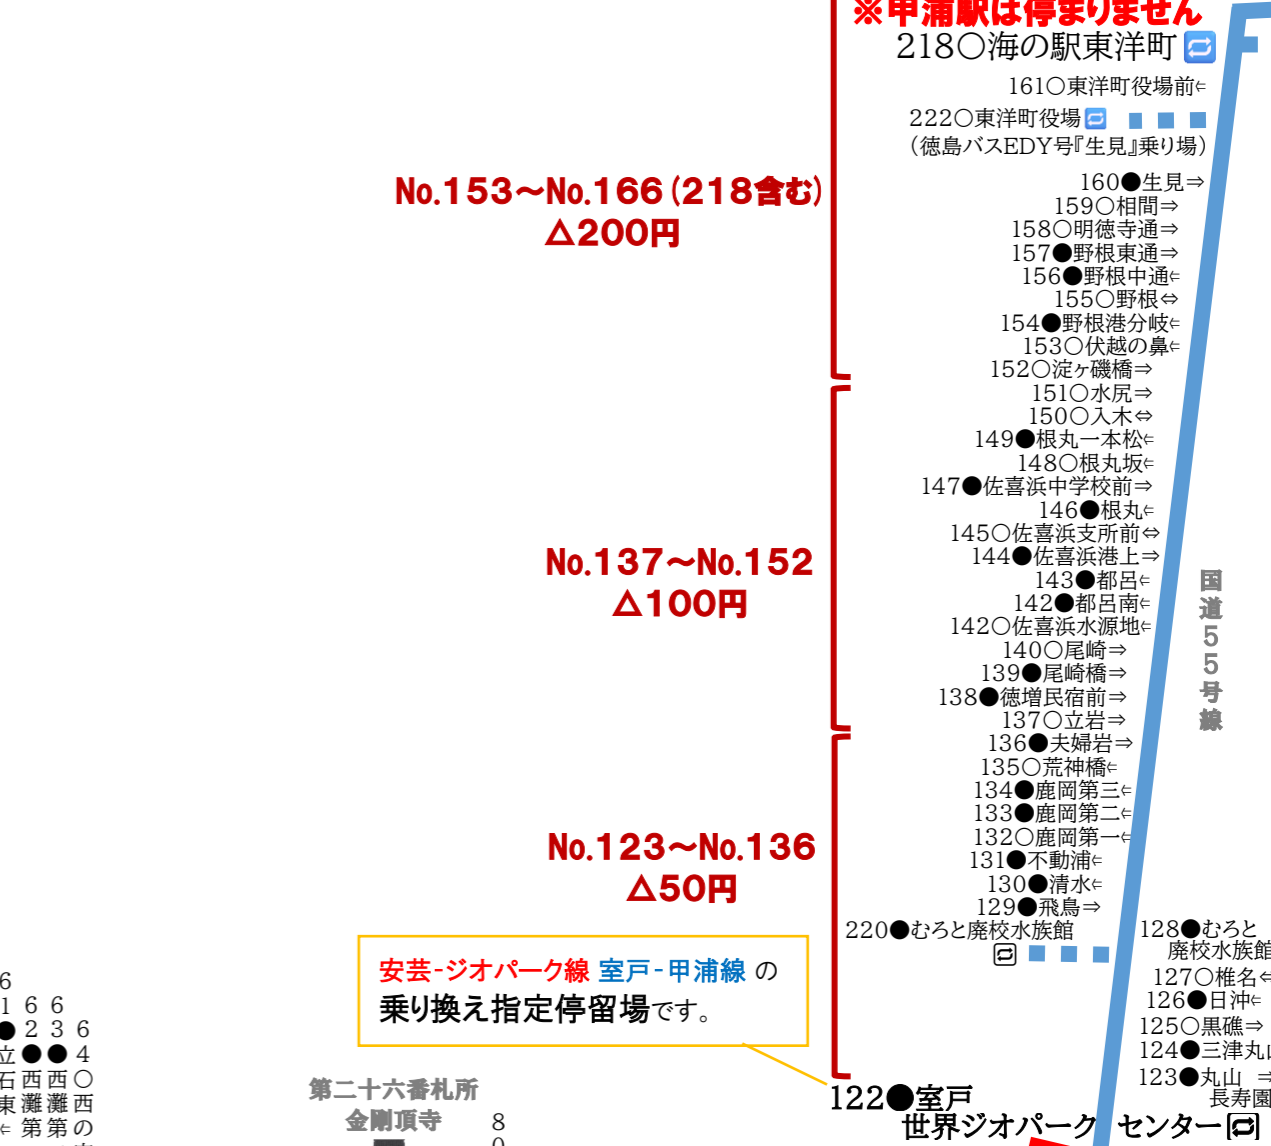

※ No.122 世界ジオパークセンター 現金乗り継ぎ割引について

【安芸-ジオパーク線】から【室戸-甲浦線】へ乗り継ぎ、甲浦方面へ現金で乗車されたときの割引区間
[50円] [100円] [200円] 注) ですかカードご利用のお客様は自動割引が適用されます。

【室戸-甲浦線】から【安芸-ジオパーク線】へ乗り継ぎ、安芸・奈半利・室戸岬方面へ現金で乗車されたときの割引区間
[50円] [100円] [200円] [300円] 注) ですかカードご利用のお客様は自動割引が適用されます。

安芸-馬路・魚梁瀬線の「安田町通」～「魚梁瀬」区間はフリー乗降制です。

No.59～No.18
△200円

安芸-ジオパーク線 室戸-甲浦線の乗り換え指定停留場です。

No.60～No.108
△100円

No.153～No.166 (218含む)
△200円

No.137～No.152
△100円

No.123～No.136
△50円

No.109～No.121
△50円