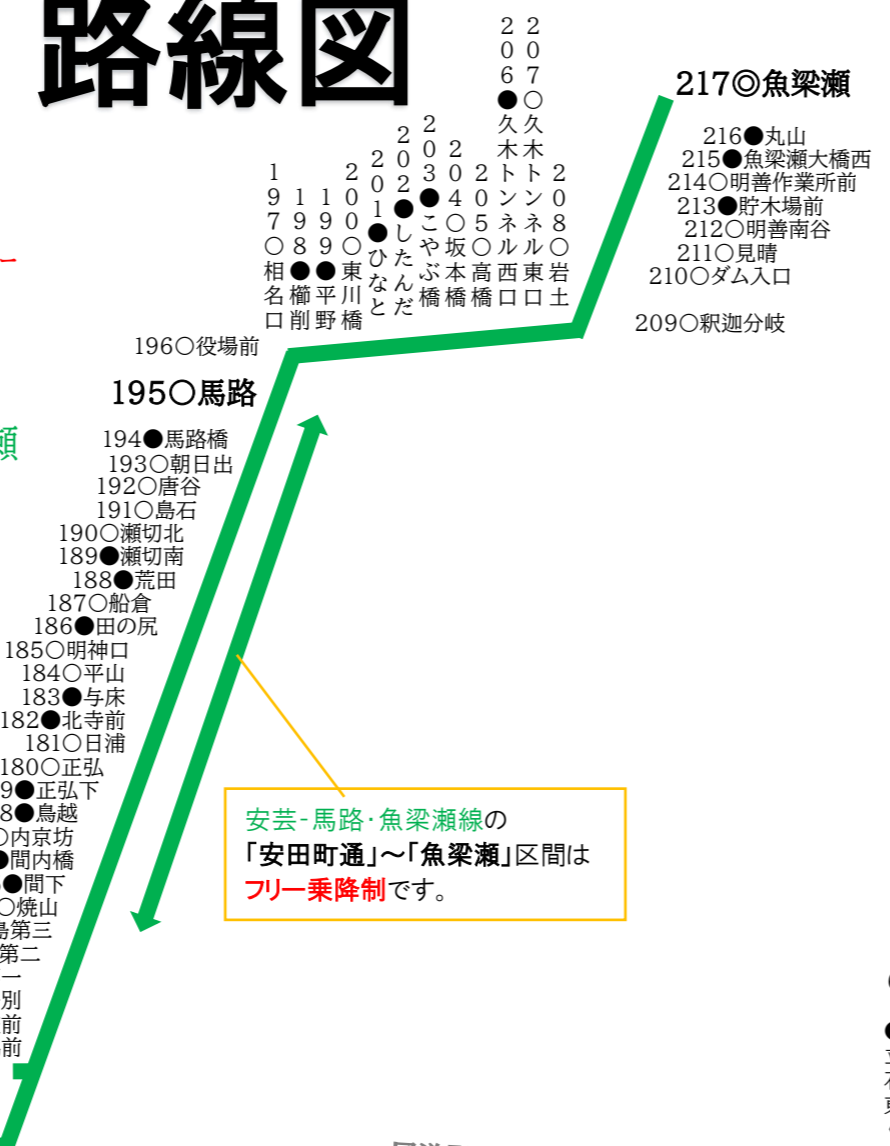

高知東部交通(株) 路線図

2024.4.1改正 2024.3.25

凡例

- 【安芸-ジオパーク線】**
No.0安芸営業所～No.122室戸世界ジオパークセンター
- 【室戸-甲浦線】**
No.99室戸営業所～No.166甲浦岸壁
- 【安芸-馬路・魚梁瀬線】**
No.0安芸営業所～No.30/167～No.217魚梁瀬

この区間は便(時間帯)によって通過します。
通過する停留所では乗降できません。

数字 バス停ごとに設けられた識別番号です。

☒ どちら行きバスも同じ停留所に停車します。

⇄ 両方向とも停留所があります。

⇒ 室戸・甲浦方面(東行き)のみ停留所があります。

⇐ 奈半利・安芸方面(西行き)のみ停留所があります。

0 ● 安芸営業所

No.17～No.0
△300円

室戸

※ No.122 世界ジオパークセンター 現金乗り継ぎ割引について

【安芸-ジオパーク線】から【室戸-甲浦線】へ乗り継ぎ、甲浦方面へ現金で乗車されたときの割引区間
[50円] [100円] [200円] 注) ですかカードご利用のお客様は自動割引が適用されます。

【室戸-甲浦線】から【安芸-ジオパーク線】へ乗り継ぎ、安芸・奈半利・室戸岬方面へ現金で乗車されたときの割引区間
[50円] [100円] [200円] [300円] 注) ですかカードご利用のお客様は自動割引が適用されます。

安芸-馬路・魚梁瀬線の「安田町通」～「魚梁瀬」区間はフリー乗降制です。

No.59～No.18
△200円

安芸-ジオパーク線 室戸-甲浦線の乗り換え指定停留場です。

No.60～No.108
△100円

No.153～No.166 (218含む)
△200円

No.137～No.152
△100円

No.123～No.136
△50円

No.109～No.121
△50円