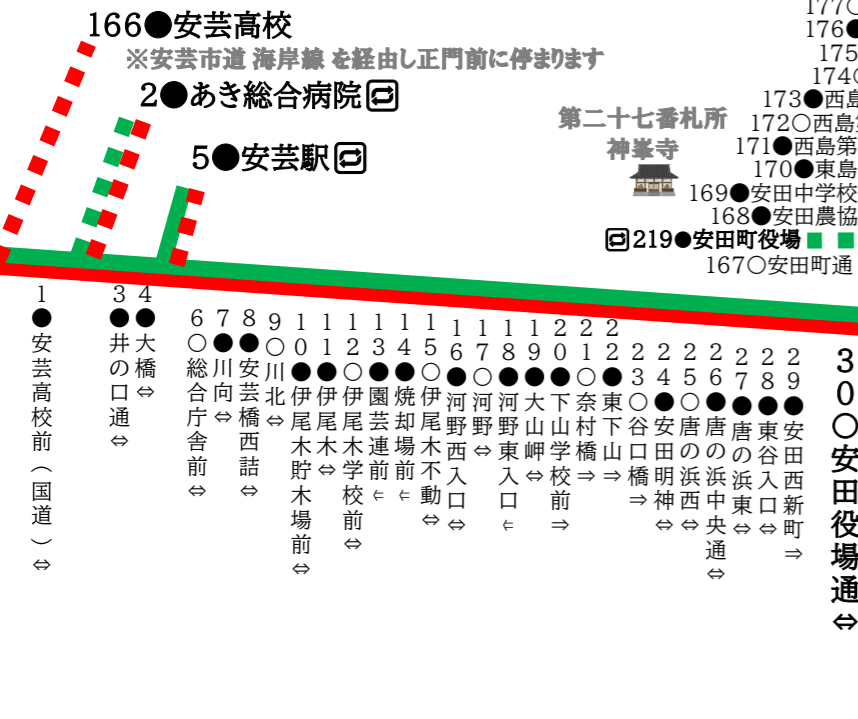

高知東部交通(株) 路線図

2024.4.1改正 2024.3.25

凡例

- 【安芸-ジオパーク線】**
No.0安芸営業所～No.122室戸世界ジオパークセンター
- 【室戸-甲浦線】**
No.99室戸営業所～No.166甲浦岸壁
- 【安芸-馬路・魚梁瀬線】**
No.0安芸営業所～No.30/167～No.217魚梁瀬

この区間は便(時間帯)によって通過します。
通過する停留所では乗降できません。

数字 バス停ごとに設けられた識別番号です。

☒ どちら行きバスも同じ停留所に停車します。

⇄ 両方向とも停留所があります。

⇒ 室戸・甲浦方面(東行き)のみ停留所があります。

⇐ 奈半利・安芸方面(西行き)のみ停留所があります。

0 ● 安芸営業所

No.17～No.0
△300円

室戸

※ No.122 世界ジオパークセンター 現金乗り継ぎ割引について

【安芸-ジオパーク線】から【室戸-甲浦線】へ乗り継ぎ、甲浦方面へ現金で乗車されたときの割引区間
[50円] [100円] [200円] 注) ですかカードご利用のお客様は自動割引が適用されます。

【室戸-甲浦線】から【安芸-ジオパーク線】へ乗り継ぎ、安芸・奈半利・室戸岬方面へ現金で乗車されたときの割引区間
[50円] [100円] [200円] [300円] 注) ですかカードご利用のお客様は自動割引が適用されます。

安芸-馬路・魚梁瀬線の「安田町通」～「魚梁瀬」区間はフリー乗降制です。

No.59～No.18
△200円

安芸-ジオパーク線 室戸-甲浦線の乗り換え指定停留場です。

No.60～No.108
△100円

No.153～No.166 (218含む)
△200円

No.137～No.152
△100円

No.123～No.136
△50円

No.109～No.121
△50円